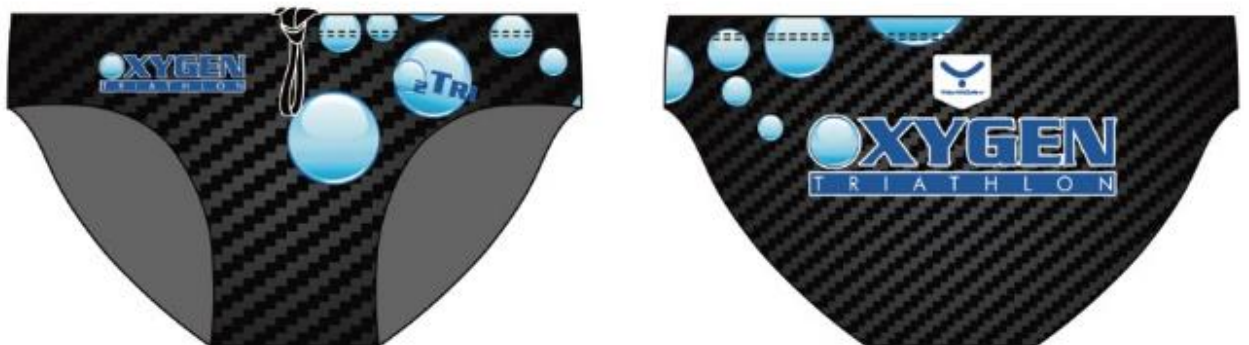

BODY BIMBO

VESTIBILITA': OK

 **TAYMORY** **JN053**

FELPA TECNICA CON CAPPuccio

VESTIBILITA': OK

 **TAYMORY** **SW34**

COSTUME BIMBO

VESTIBILITA': OK