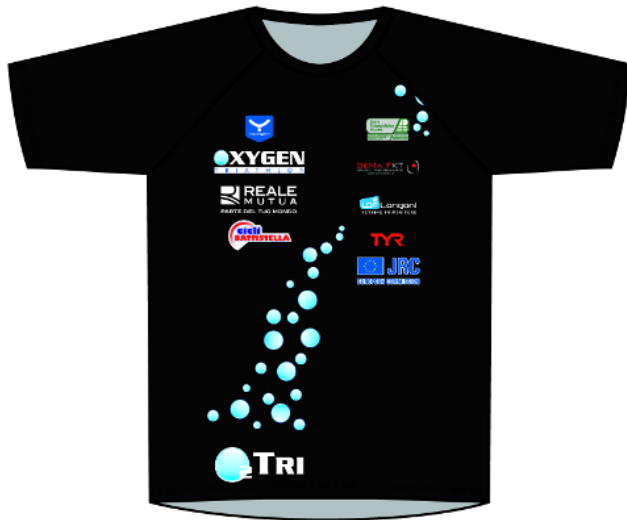

TAYMORY **R98**

T-SHIRT TECNICA CON SPONSOR UOMO